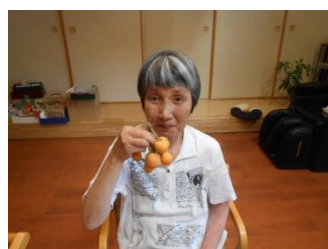

心を癒す天然滋養・旬の果実は神様の恵み