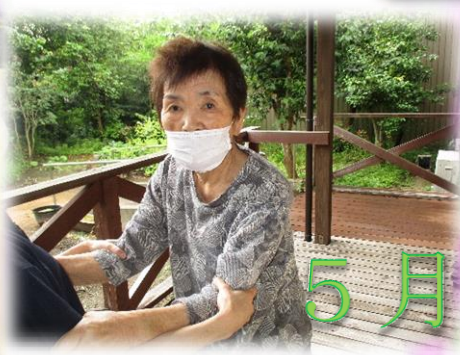

寒風の吹く日が増え、今年も残すところあとわずかとなりましたが、皆様お変わりなくお過ごしでしょうか。11月しみずでは、天気の良い日に八幡神宮に、紅葉見学に行き鮮やかな銀杏を見る事が出来ました。又、避難訓練や、干し柿作り、アクティビティ活動も沢山行いました。そんな11月の様子を皆様の笑顔と共にご報告致します。

八幡宮と大坪庭園にて秋を満喫しました

避難訓練！地震、雷、火事……。日々の訓練大切です

Xmas ツリー作り

干し柿作り

1月

2月

3月

4月

5月

6月

皆様の笑顔と共に歩んできた1年でした